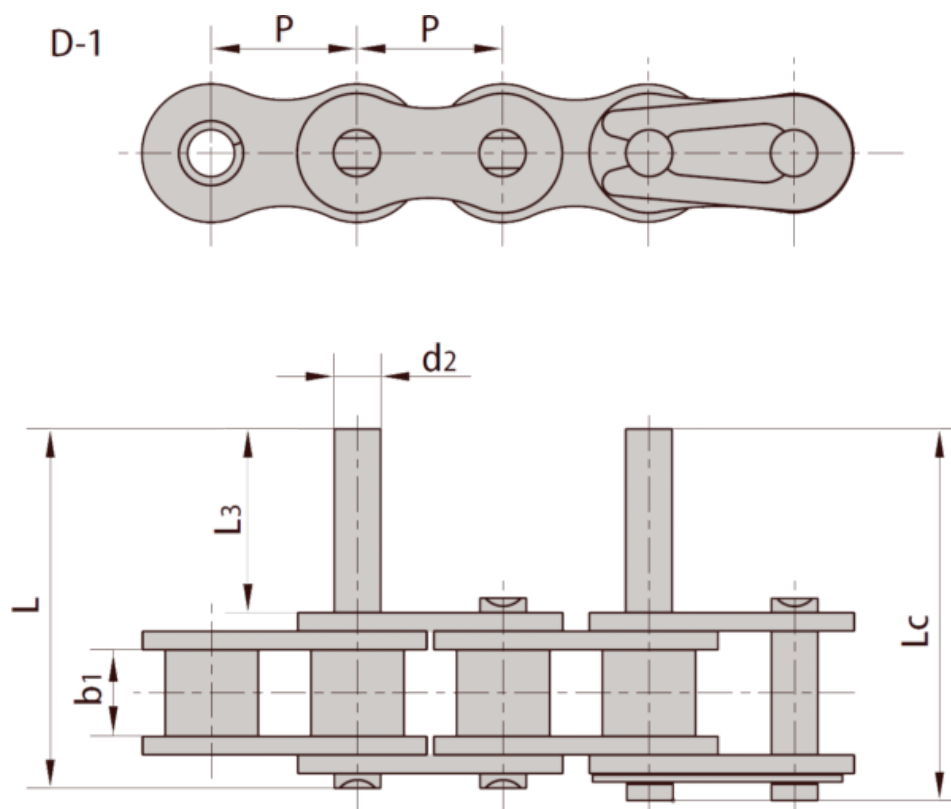

Varenummer: 6100110041071

Beskrivelse: 06B1

Forlænget pin, én side, medbringer med fjederlås

Mål

b1 = 4.77

d2 = 3.58

L = 20.8

L3 = 9.5

Lc = 21.6

P = 9525